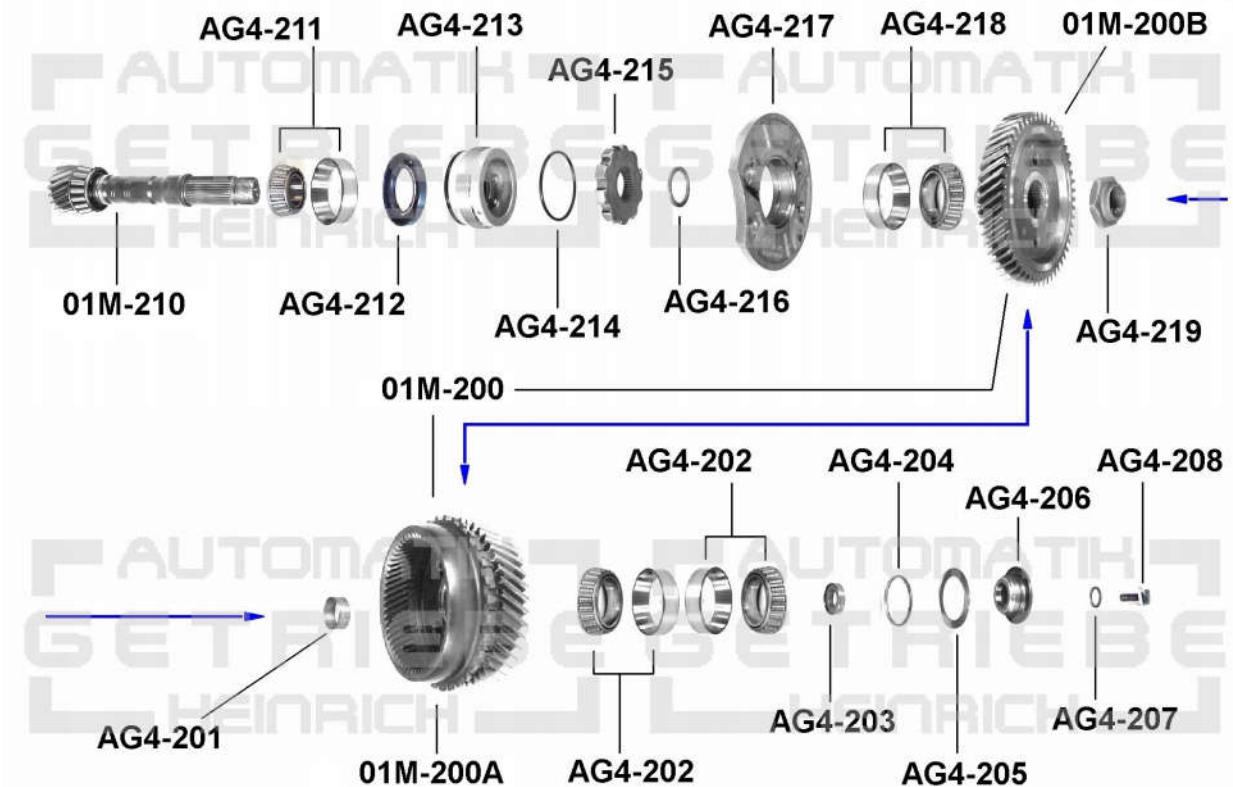

Viele Teile für diesen Getriebetypen sind sofort lieferbar. Bei Direktbestellung mindestens 5% günstiger als im ebay-shop  
 Stellen Sie Ihre Anfrage mit Fahrgestell Nr. per email [info@automatikgetriebe-heinrich.de](mailto:info@automatikgetriebe-heinrich.de)  
 We have a lot of parts for this transmission. When you need parts, send a email with request to our account . The catalog  
 is a sample-catalog. For exactly part identification we need the transmission typ number or letter and the VIN.

**VW 01M 01N 01P**

**VW AG4 01M**

Viele Teile für diesen Getriebetypen sind sofort lieferbar. Bei Direktbestellung mindestens 5% günstiger als im ebay-shop  
 Stellen Sie Ihre Anfrage mit Fahrgestell Nr. per email [info@automatikgetriebe-heinrich.de](mailto:info@automatikgetriebe-heinrich.de)  
 We have a lot of parts for this transmission. When you need parts, send a email with request to our account . The catalog  
 is a sample-catalog. For exactly part identification we need the transmission typ number or letter and the VIN.

Seite 3

is valid for customer in the EU:

when you buy a part, the shipment up to 2 kg to EU is 16,66€

when you buy a part, the shipment 2-5 kg to EU is 19,98€

when you buy divers parts the shipment 0-5 kg to EU is 19,98€