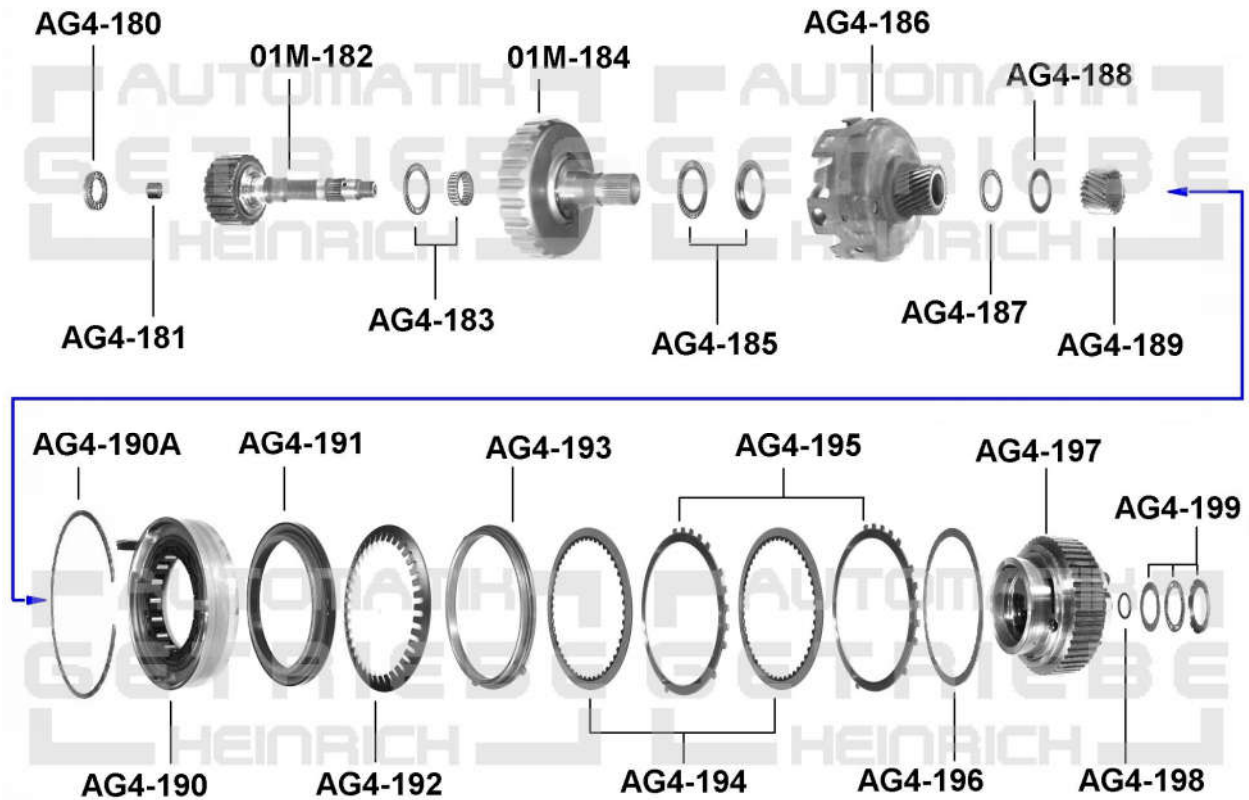

Viele Teile für diesen Getriebetypen sind sofort lieferbar. Bei Direktbestellung mindestens 5% günstiger als im ebay-shop  
 Stellen Sie Ihre Anfrage mit Fahrgestell Nr. per email [info@automatikgetriebe-heinrich.de](mailto:info@automatikgetriebe-heinrich.de)  
 We have a lot of parts for this transmission. When you need parts, send a email with request to our account . The catalog  
 is a sample-catalog. For exactly part identification we need the transmission typ number or letter and the VIN.

**VW 01M 01N 01P**

**VW AG4 01M**

Viele Teile für diesen Getriebetypen sind sofort lieferbar. Bei Direktbestellung mindestens 5% günstiger als im ebay-shop  
 Stellen Sie Ihre Anfrage mit Fahrgestell Nr. per email [info@automatikgetriebe-heinrich.de](mailto:info@automatikgetriebe-heinrich.de)  
 We have a lot of parts for this transmission. When you need parts, send a email with request to our account . The catalog  
 is a sample-catalog. For exactly part identification we need the transmission typ number or letter and the VIN.

Seite 3

is valid for customer in the EU:

when you buy a part, the shipment up to 2 kg to EU is 16,66€

when you buy a part, the shipment 2-5 kg to EU is 19,98€

when you buy divers parts the shipment 0-5 kg to EU is 19,98€